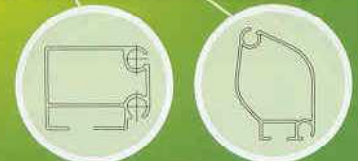

Little Sun

Abmessungen

Breite: bis 600 cm Ausfall: 150 - 300 cm
im 50-cm-Raster

Tuch/Dessin

Wählen Sie standardmäßig unter mehr als 100 Dessins in Polyacryl.

Druckdessins und Jacquard gegen Aufpreis.

Volant: - gerade und gewellt
- gebogt gegen Aufpreis

Farben

weiß RAL 9010

2 verschiedene Ausfallprofile

- 1 Beschichtetes Armlager, einfach und schnell justierbar. Neigungswinkel von 0° - 40°.
- 2 Bedienung mittels abnehmbarer Kurbel, 140 - 180 cm lang, über wartungsfreie Schneckengetriebe mit Anschlag. Motor gegen Aufpreis.
- 3 Tragrohr, 40/40 mm, Stahl sendzimerverzinkt und pulverbeschichtet. Tuchwelle, Stahl, sendzimerverzinkt.
- 4 Wandkonsole aus stranggepresstem Aluminium, kombinierbar mit Dachsparrenhalter in verschiedenen Längen. Deckenkonsole gegen Aufpreis
- 5 Stabile Gelenkarme 70 S aus gehärteten Aluminiumprofilen, mit bis zu 3 innenliegenden, wartungsfreien Zugfedern.
- 6 Beschichtetes Mittelgelenk aus hochfester Aluminium-Speziallegierung mit 2 Stahlseilen. Eine Kunststoffummantelung schützt Federn und Seile dauerhaft vor Beschädigung und verhindert störende Geräusche. Die beiden Materialien sind ohne Luftzwischenraum miteinander verbunden. Vorteil: weniger Reibung, größere Zugfestigkeit.